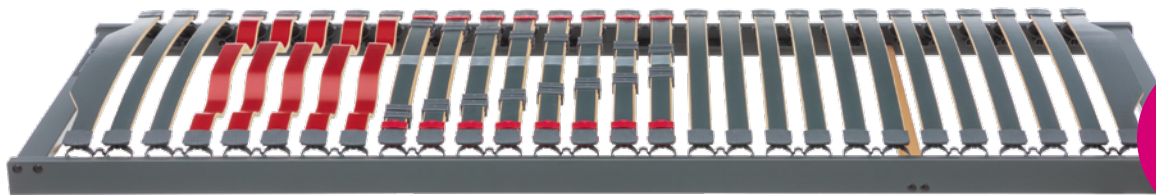

3. RAHMEN VISION N

~~349,-~~
ab
299,-

Sympathica